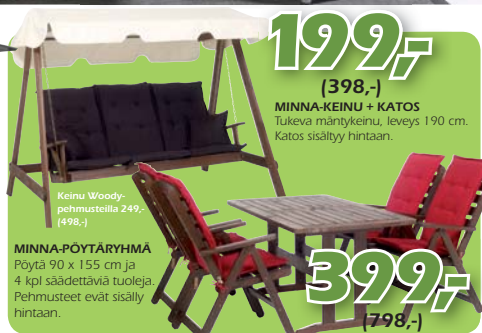

Keinu Woody,
pehmusteilla 249,-
(498,-)

199,-
(398,-)

MINNA-KEINU + KATOS
Tukeva mäntykeinu, leveys 190 cm.
Katos sisältyy hintaan.

399,-
(798,-)

Aktiiviraha MasterCard-kortilla saat joustavasti
ostokset mukaan ilman käsirahaa.
Jopa 10 kuukautta edullista maksuaikaa.

Stemma Oulu Ilmarinkatu 9, 90400 Oulu. Puh. 0424 896 700.
Avoinna ma-pe 10-19, la 9.30-15, su 12-16 • www.stemma.fi

Stemma®

MUKAVIN TAPA HANKKIA NOKIAN HAKKA -RENKAAT?

AUTON VUOSIHUOLTO
alk. 129€

Nokian Hakka -rengassarjan
ostajalle yksi rengashotellikausi
kaupan päälle.

Kesäkausi 2012, allelaitto
veloitetaan erikseen.
Vain yksityisasiakkaille.
Arvo 110 e.